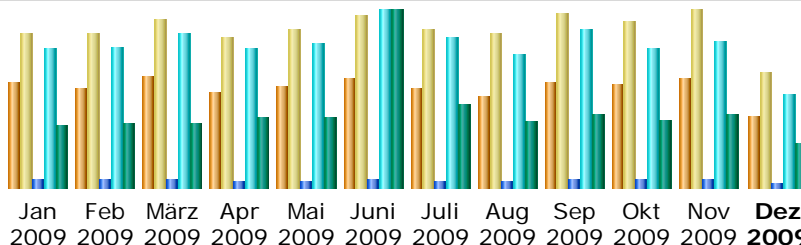

Zuletzt aktualisiert: 21.12.2009 - 08:40

Zeitraum:

Zusammenfassung

Zeitraum	Monat Nov 2009				
Erster Zugriff	01.11.2009 - 00:00				
Letzter Zugriff	30.11.2009 - 23:59				
	Unterschiedliche Besucher	Anzahl der Besuche	Seiten	Zugriffe	Bytes
gesehener Traffic *	86331	139595 (1.61 Besuche/Besucher)	446978 (3.2 Seiten/Besuch)	7606779 (54.49 Zugriffe/Besuch)	256.22 GB (1924.59 KB/Besuch)
nicht gesehener Traffic *			360253	414315	20.29 GB

* Nicht gesehener Traffic ist Traffic, welcher von Robots, Wurmern oder Antworten mit speziellem HTTP-Statuscode

Monatliche Historie

Monat	Unterschiedliche Besucher	Anzahl der Besuche	Seiten	Zugriffe	Bytes
Jan 2009	82605	122132	412892	7250590	212.96 GB
Feb 2009	78997	121043	433319	7381210	220.11 GB
März 2009	87116	132041	460381	8060602	224.08 GB
Apr 2009	75478	118261	380924	7194573	240.16 GB
Mai 2009	79345	124463	380242	7535139	240.65 GB
Juni 2009	85588	136331	484603	9230132	614.74 GB
Juli 2009	78751	125214	404682	7830430	293.15 GB
Aug 2009	72762	121010	399427	6936670	231.65 GB
Sep 2009	82943	137962	500357	8215968	255.15 GB
Okt 2009	81411	130385	411057	7246065	234.00 GB
Nov 2009	86331	139595	446978	7606779	256.22 GB
Dez 2009	56813	90721	296354	4822090	150.69 GB
Total	948140	1499158	5011216	89310248	3173.56 GB